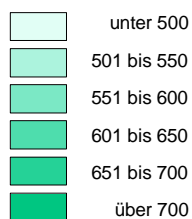

KFZ-Bestand 2001

Wartburgkreis und Kreisfreie Stadt Eisenach

Pkw-Dichte
(Pkw/ 1000 Einw.)

Anteile der Kfz
nach Fahrzeugarten

Anzahl der Kfz

Maßstab: 1 : 350 000

0 2 4 6 8 10 Kilometer

Quelle:
Kraftfahrt Bundesamt