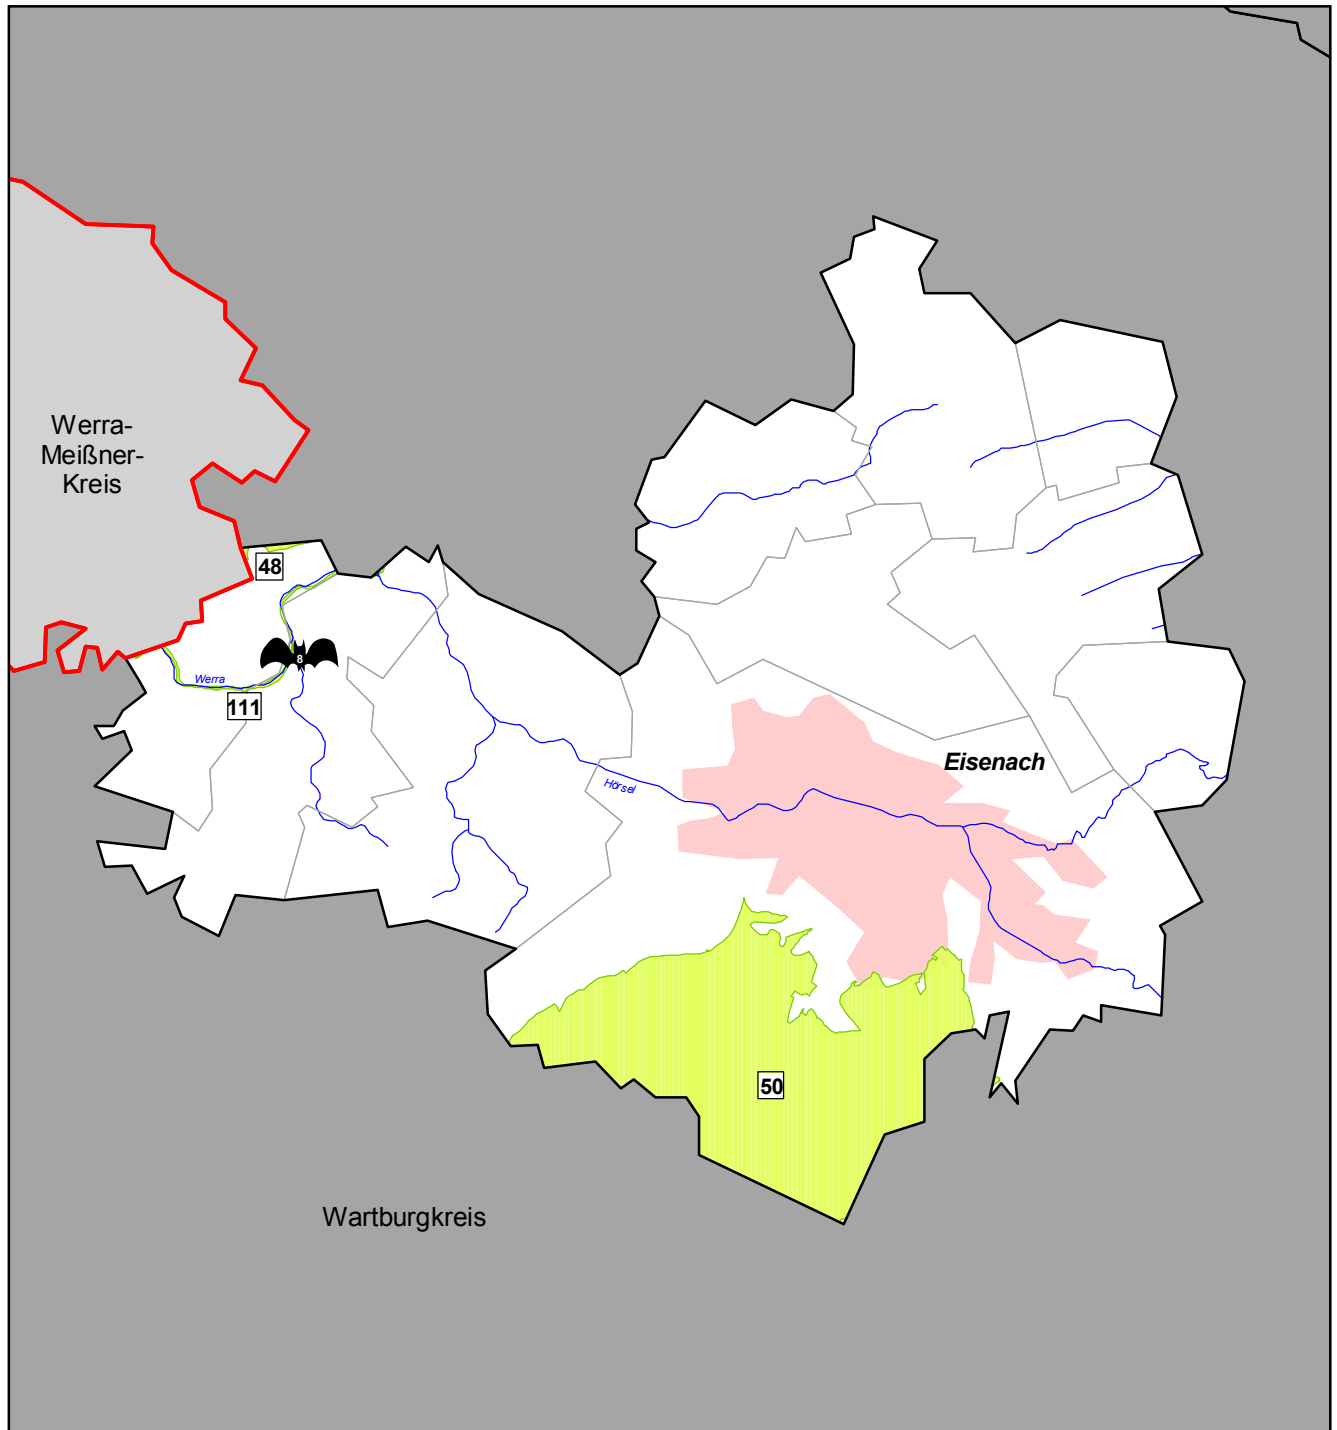

Gebiete des Natura-2000-Netzes

Kreisfreie Stadt Eisenach

 FFH-Gebiet (Stand: Mai 2004)

 Thüringeninterne Nummer des FFH-Gebietes (siehe Tabelle im Textteil)

 FFH-Objekt für den Fledermausschutz (Stand: Mai 2004)

Maßstab 1:100.000

0 1 2 3 4 5 km

Quelle:

Thüringer Landesanstalt für Umwelt und Geologie, Abt. 3

Kartographie:

Thüringer Landesanstalt für Umwelt und Geologie, Abt. 3

Stand der Verwaltungsgrenzen:

31. Dezember 2006