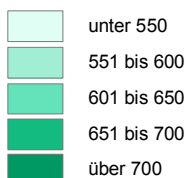

KFZ-Bestand 2006

Landkreis Weimar und kreisfreie Stadt Weimar

Pkw-Dichte
(Pkw/ 1000 Einw.)

Anteile der Kfz
nach Fahrzeugarten

Anzahl der Kfz

Maßstab: 1 : 250 000

0 2 4 6 8 10 Kilometer

Quelle:
Kraftfahrt-Bundesamt