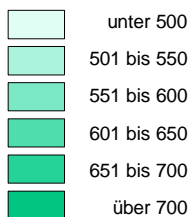

KFZ-Bestand 2001

Landkreis Weimarer Land und Kreisfreie Stadt Weimar

Pkw-Dichte
(Pkw/ 1000 Einw.)

Anteile der Kfz nach Fahrzeugarten

Anzahl der Kfz

Maßstab: 1 : 250 000

0 2 4 6 8 10 Kilometer

Quelle:
Kraftfahrt Bundesamt