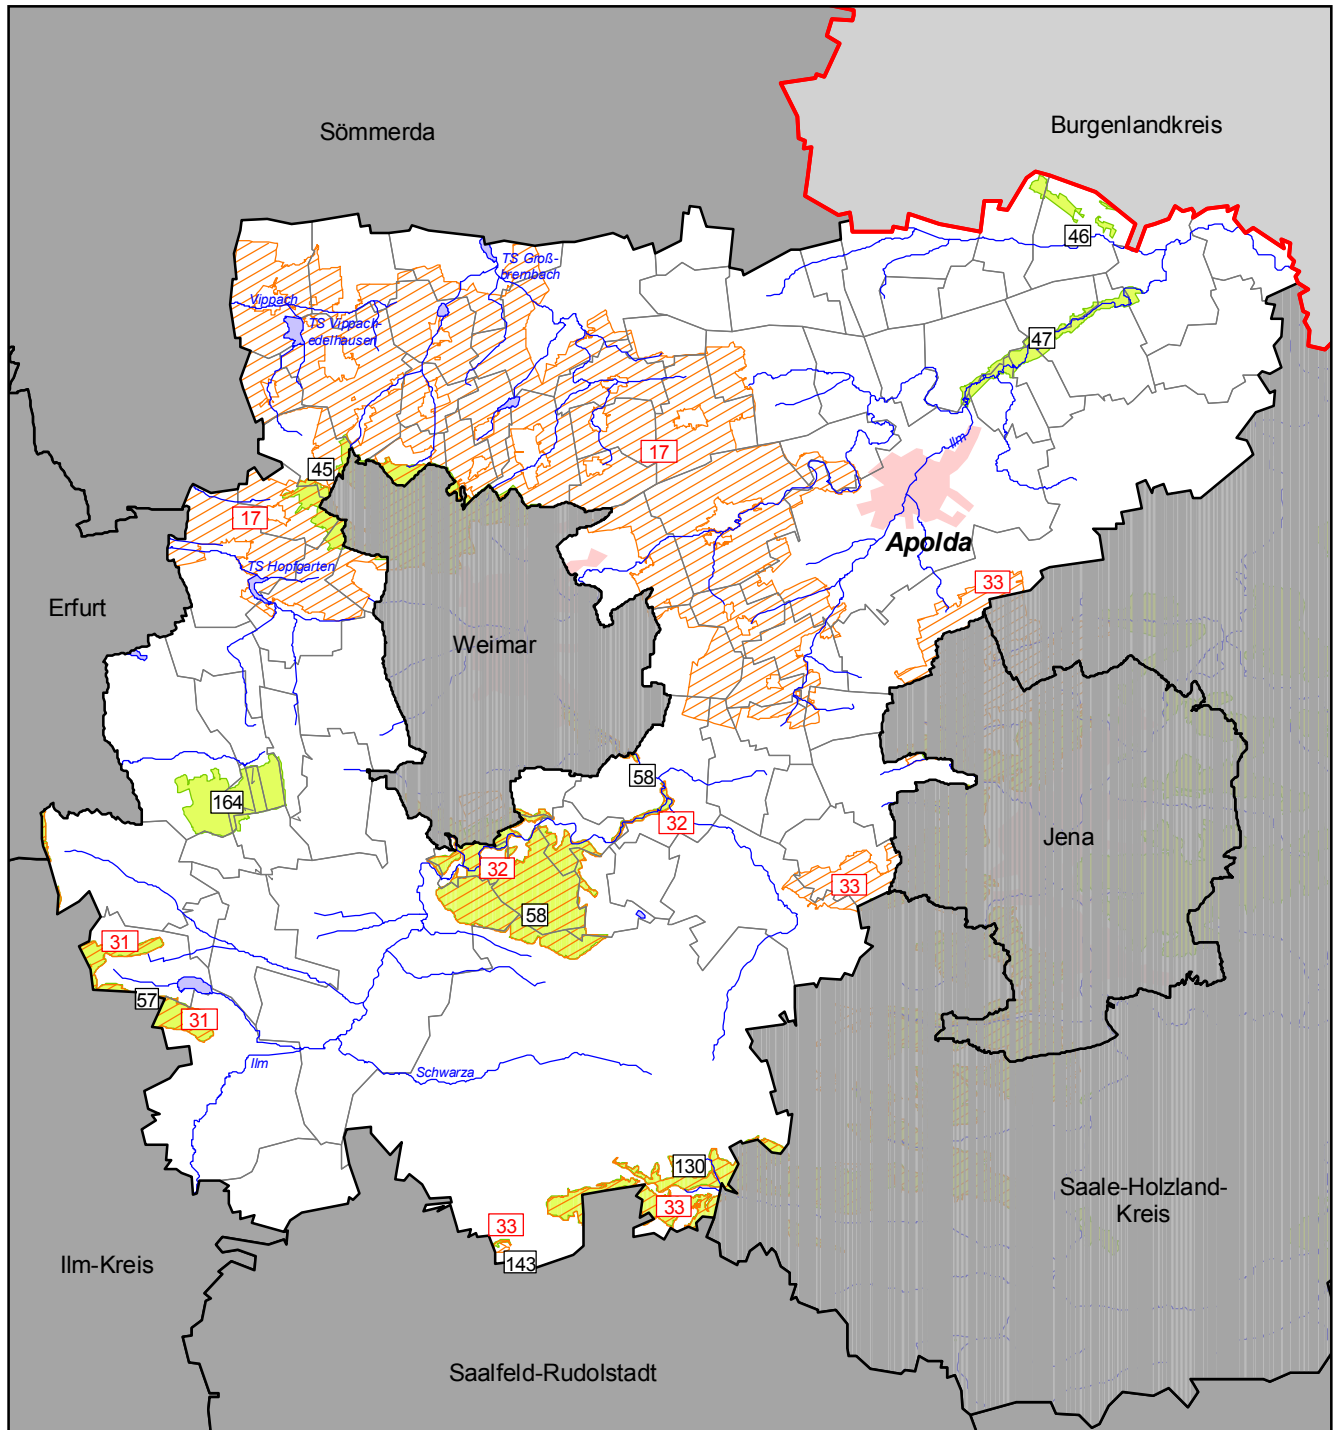

Gebiete des Natura-2000-Netzes

Landkreis Weimarer Land

- FFH-Gebiet (Stand: Mai 2004)
- 244 Thüringeninterne Nummer des FFH-Gebietes (siehe Tabelle im Textteil)
- EG-Vogelschutzgebiet (Stand: April 2007)
- 44 Thüringeninterne Nr. des EG-Vogelschutzgebietes (s. Tabelle im Textteil)

Maßstab 1 : 250.000
 0 2 4 6 8 10 Kilometer

Quelle:
 Thüringer Landesanstalt für Umwelt
 und Geologie, Abt. 3

Kartographie:
 Thüringer Landesanstalt für Umwelt
 und Geologie, Abt. 3

Stand der Verwaltungsgrenzen:
 31. Dezember 2006