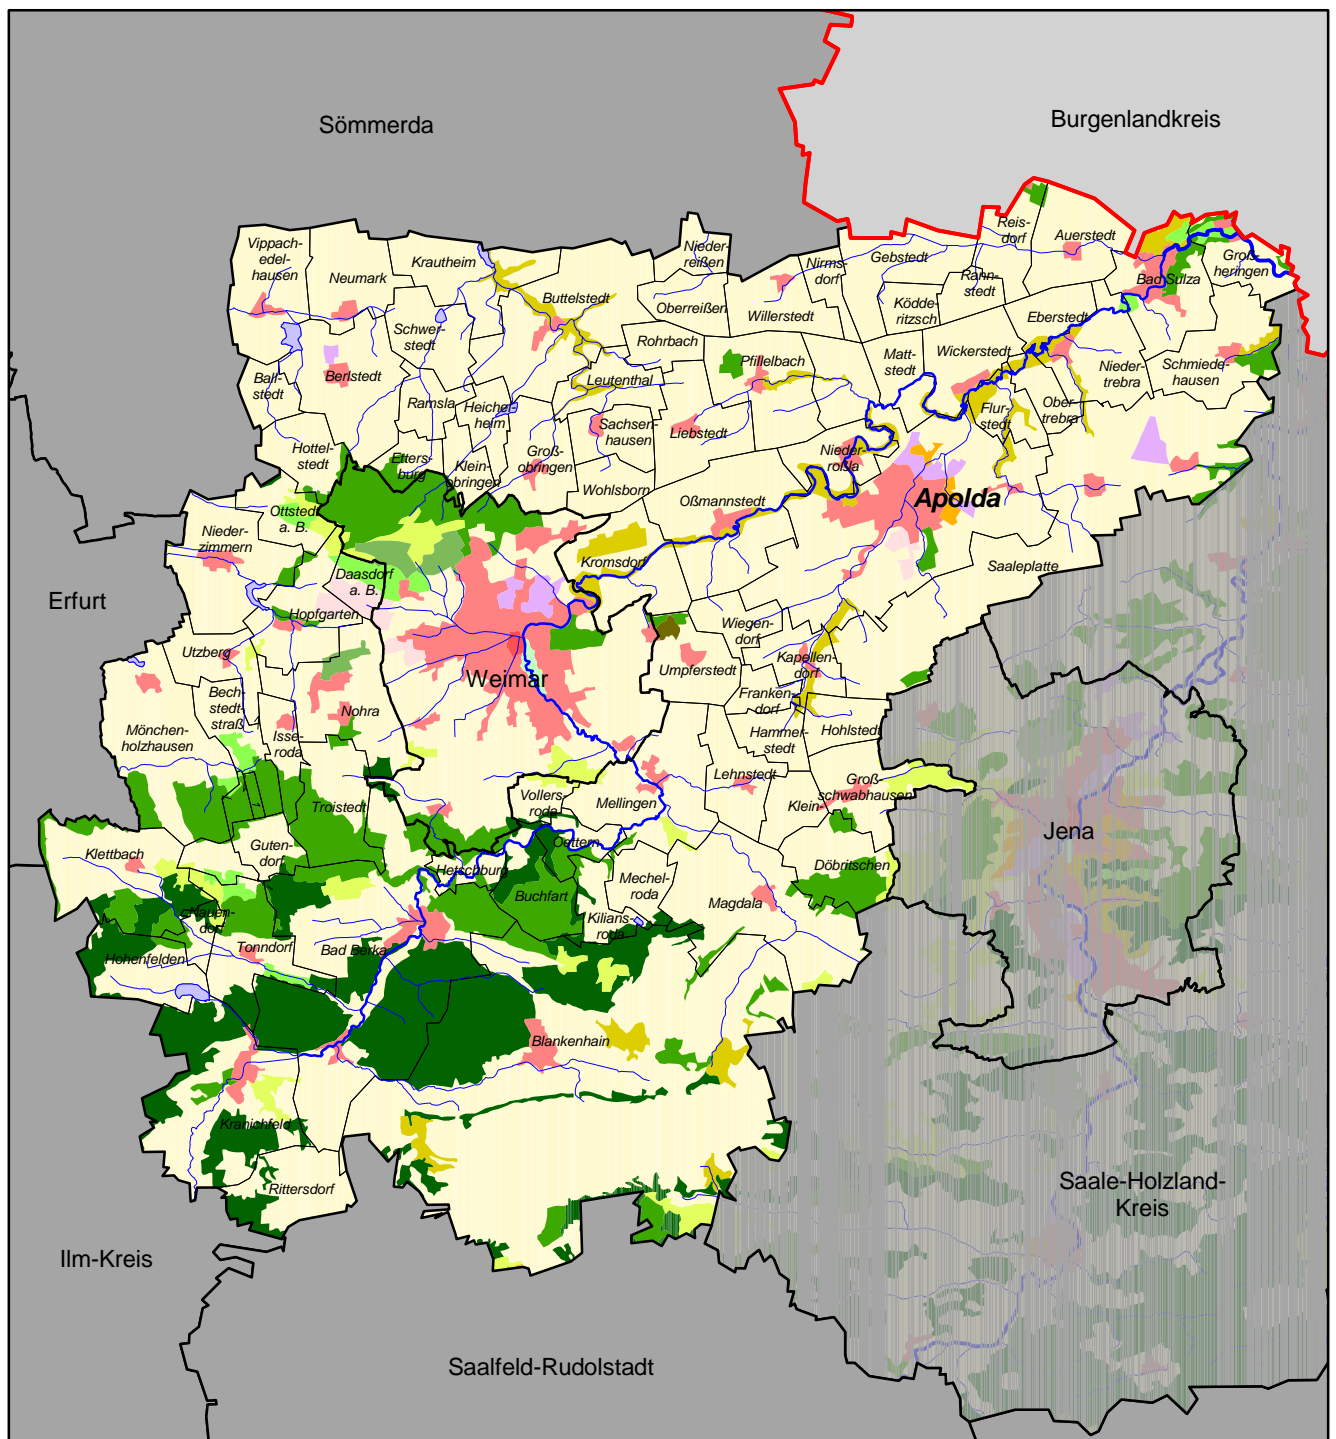

Bodenbedeckung (Corine Land Cover)

Landkreis Weimarer Land

Quelle:
 Statistisches Bundesamt, Wiesbaden 1995
 GAF München und Eurosense Köln (1994)

Kartographie:
 Thüringer Landesanstalt für Umwelt, Abt. 2

Stand der Verwaltungsgrenzen:
 31. Dezember 1999

Nachdruck und Vervielfältigung, auch auszugsweise, nur mit Genehmigung des Herausgebers

THÜRINGER LANDESANSTALT FÜR UMWELT