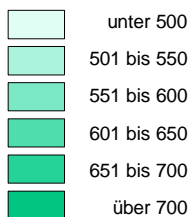

KFZ-Bestand 2001

Landkreis Altenburger Land

Pkw-Dichte (Pkw/ 1000 Einw.)

Anteile der Kfz nach Fahrzeugarten

Anzahl der Kfz

Maßstab: 1 : 200 000

Quelle:
Kraftfahrt Bundesamt

Kartographie:
Thüringer Landesanstalt für Umwelt
und Geologie, Abt. 2