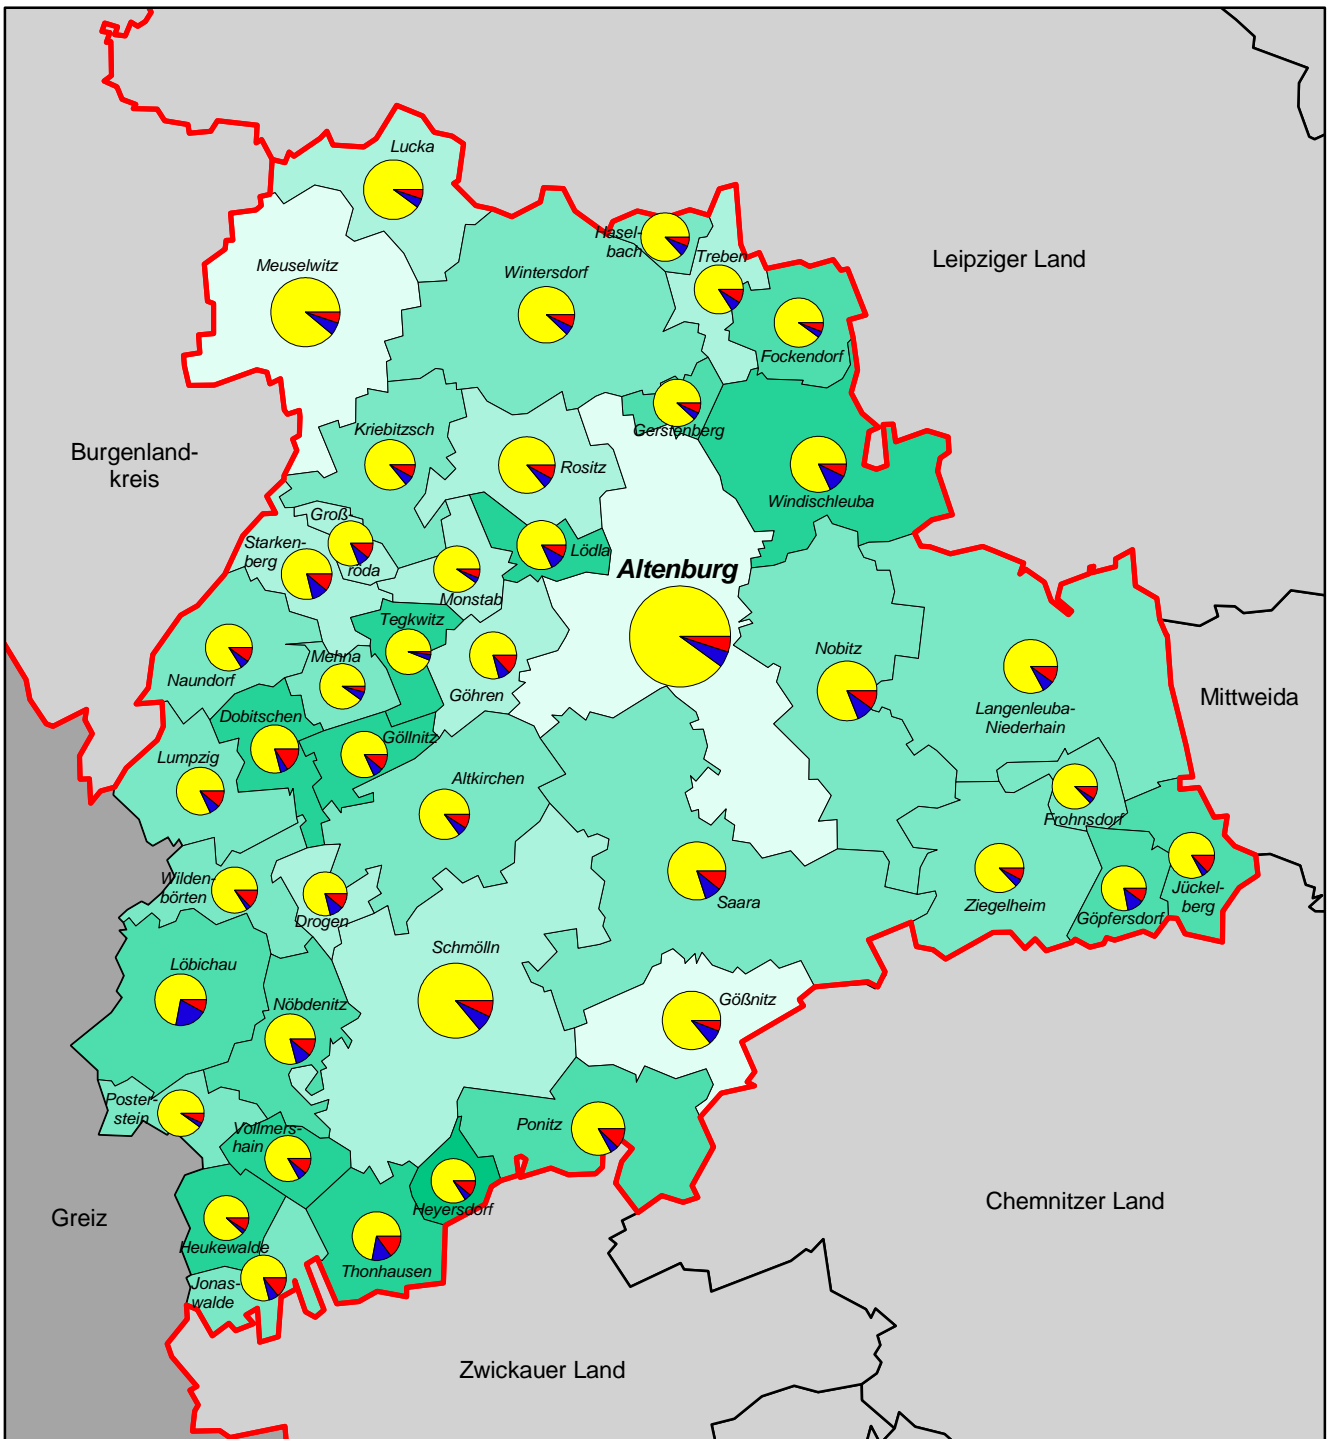

KFZ-Bestand 2001

Landkreis Altenburger Land

Pkw-Dichte (Pkw/ 1000 Einw.)

Anteile der Kfz nach Fahrzeugarten

Anzahl der Kfz

Maßstab: 1 : 200 000

Quelle:
Kraftfahrt Bundesamt

Kartographie:
Thüringer Landesanstalt für Umwelt
und Geologie, Abt. 2

Stand der Verwaltungsgrenzen:
31. Dezember 2001

Nachdruck und Vervielfältigung, auch
auszugsweise, nur mit Genehmigung des
Herausgebers