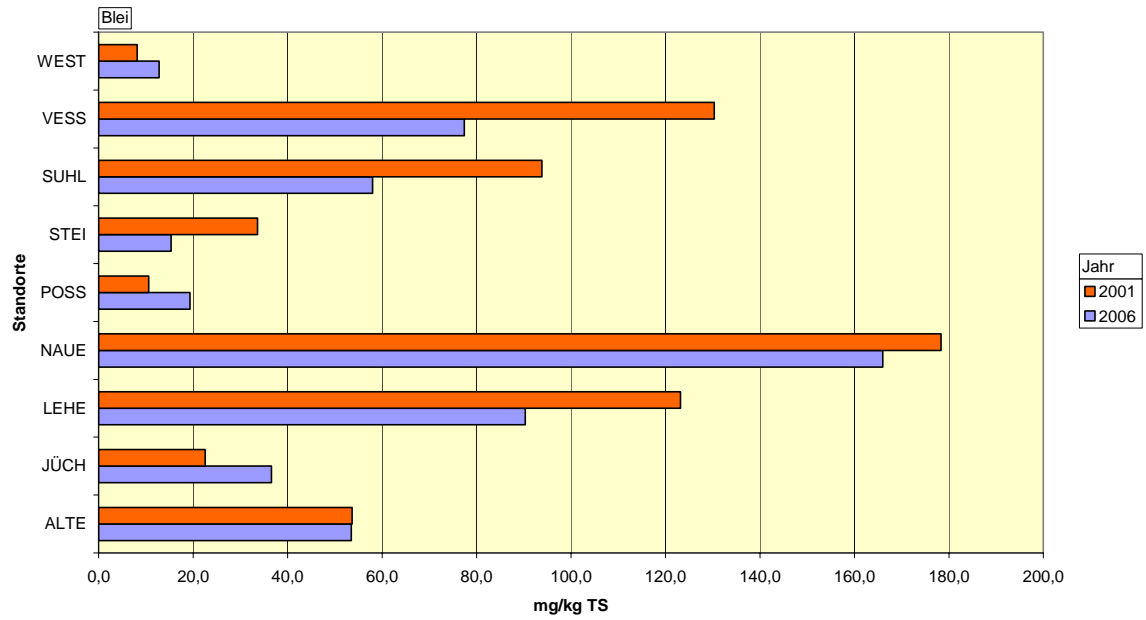

Bleigehalte in Forst-BDF

Vergleich der Bleimittelwerte der Jahre 2001 und 2006

Blei in der Streuauflage:

Blei im A-Horizont: