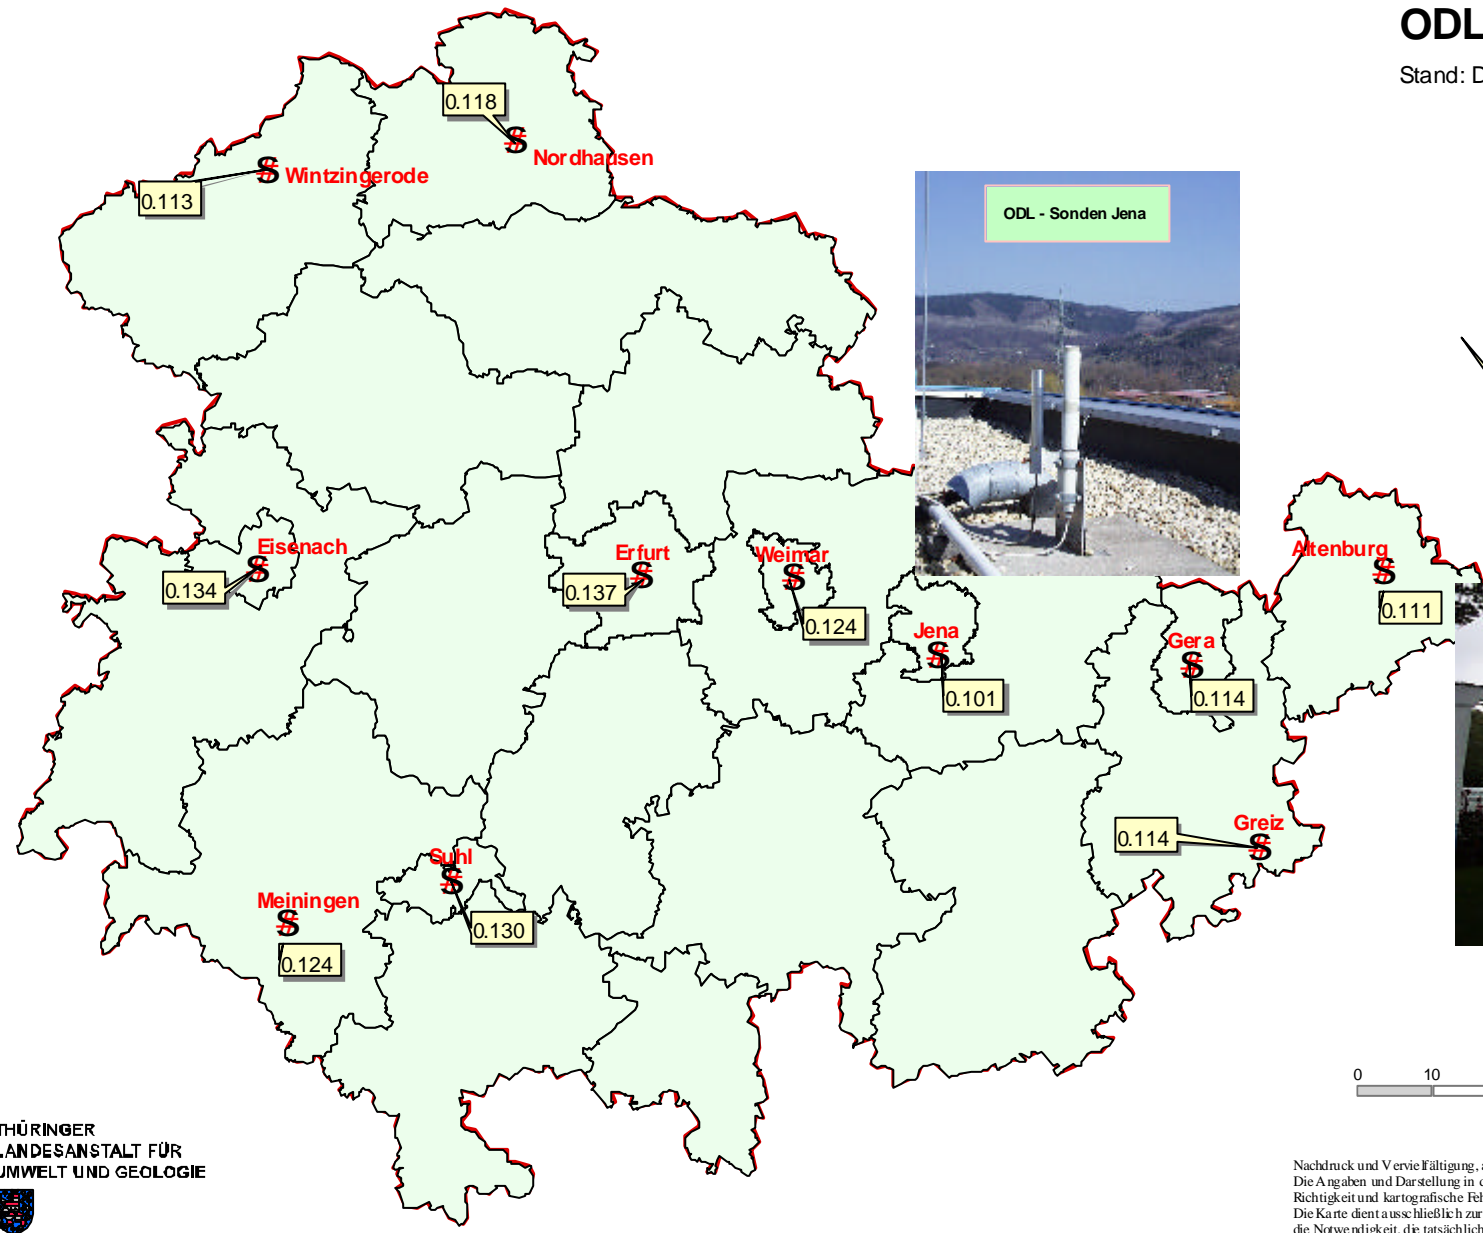

ODL - Sondenstandorte

Stand: Dezember 2005