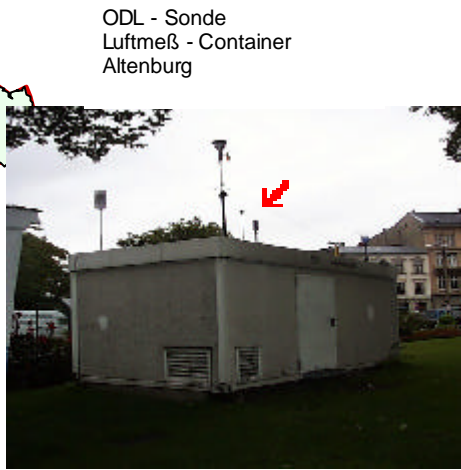

- **§** ODL - Sondenstandorte
- **11 urbane Standorte**
- Landkreis, kreisfreie Stadt
- Landesgrenze Thüringen
- Ortsdosisleistung
  Jahresmittelwerte in µSv/h