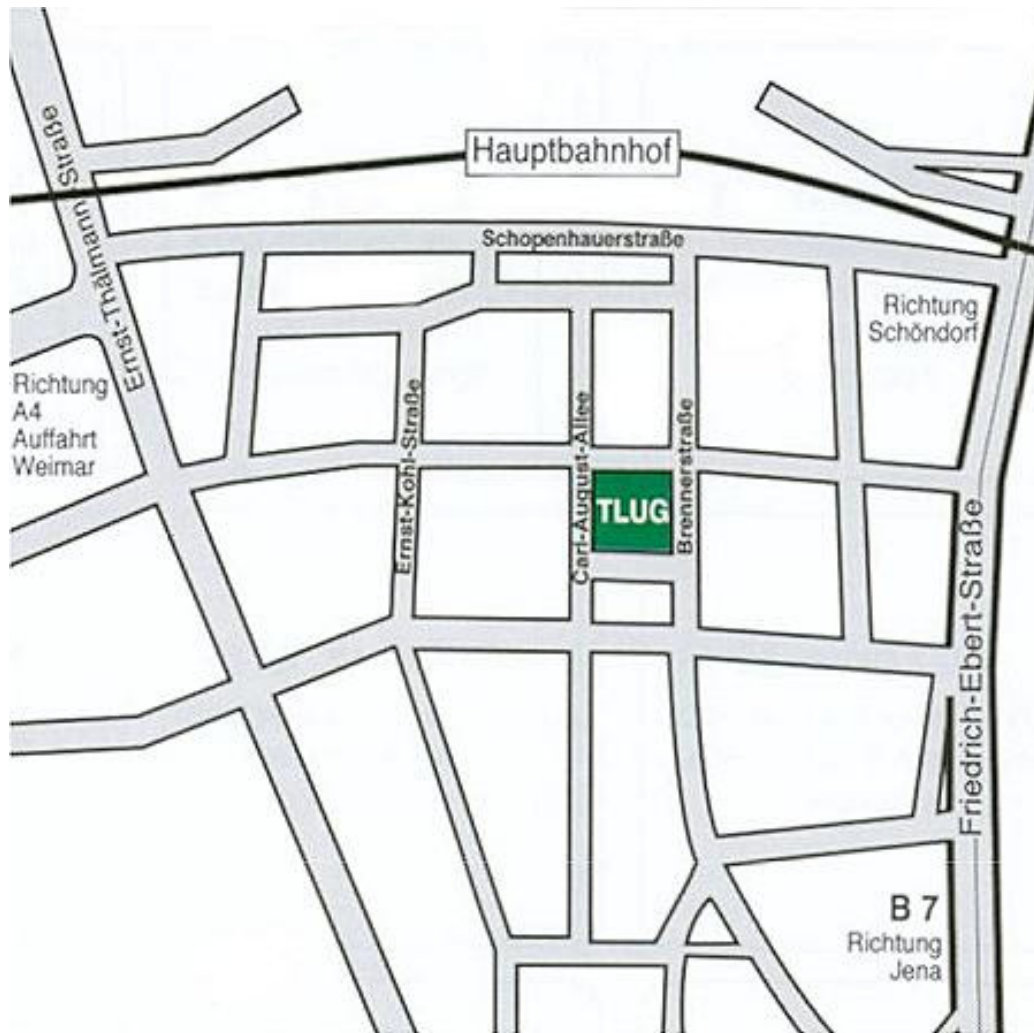

Anfahrt zur TLUG – Außenstelle Weimar

Carl-August-Allee 8-10, 99423 Weimar

Bahn

Hauptbahnhof Weimar
Etwa 5 Minuten Fußweg in Richtung Zentrum.

Auto

Anschlussstelle BAB A 4 Weimar in Richtung Zentrum/Hauptbahnhof.