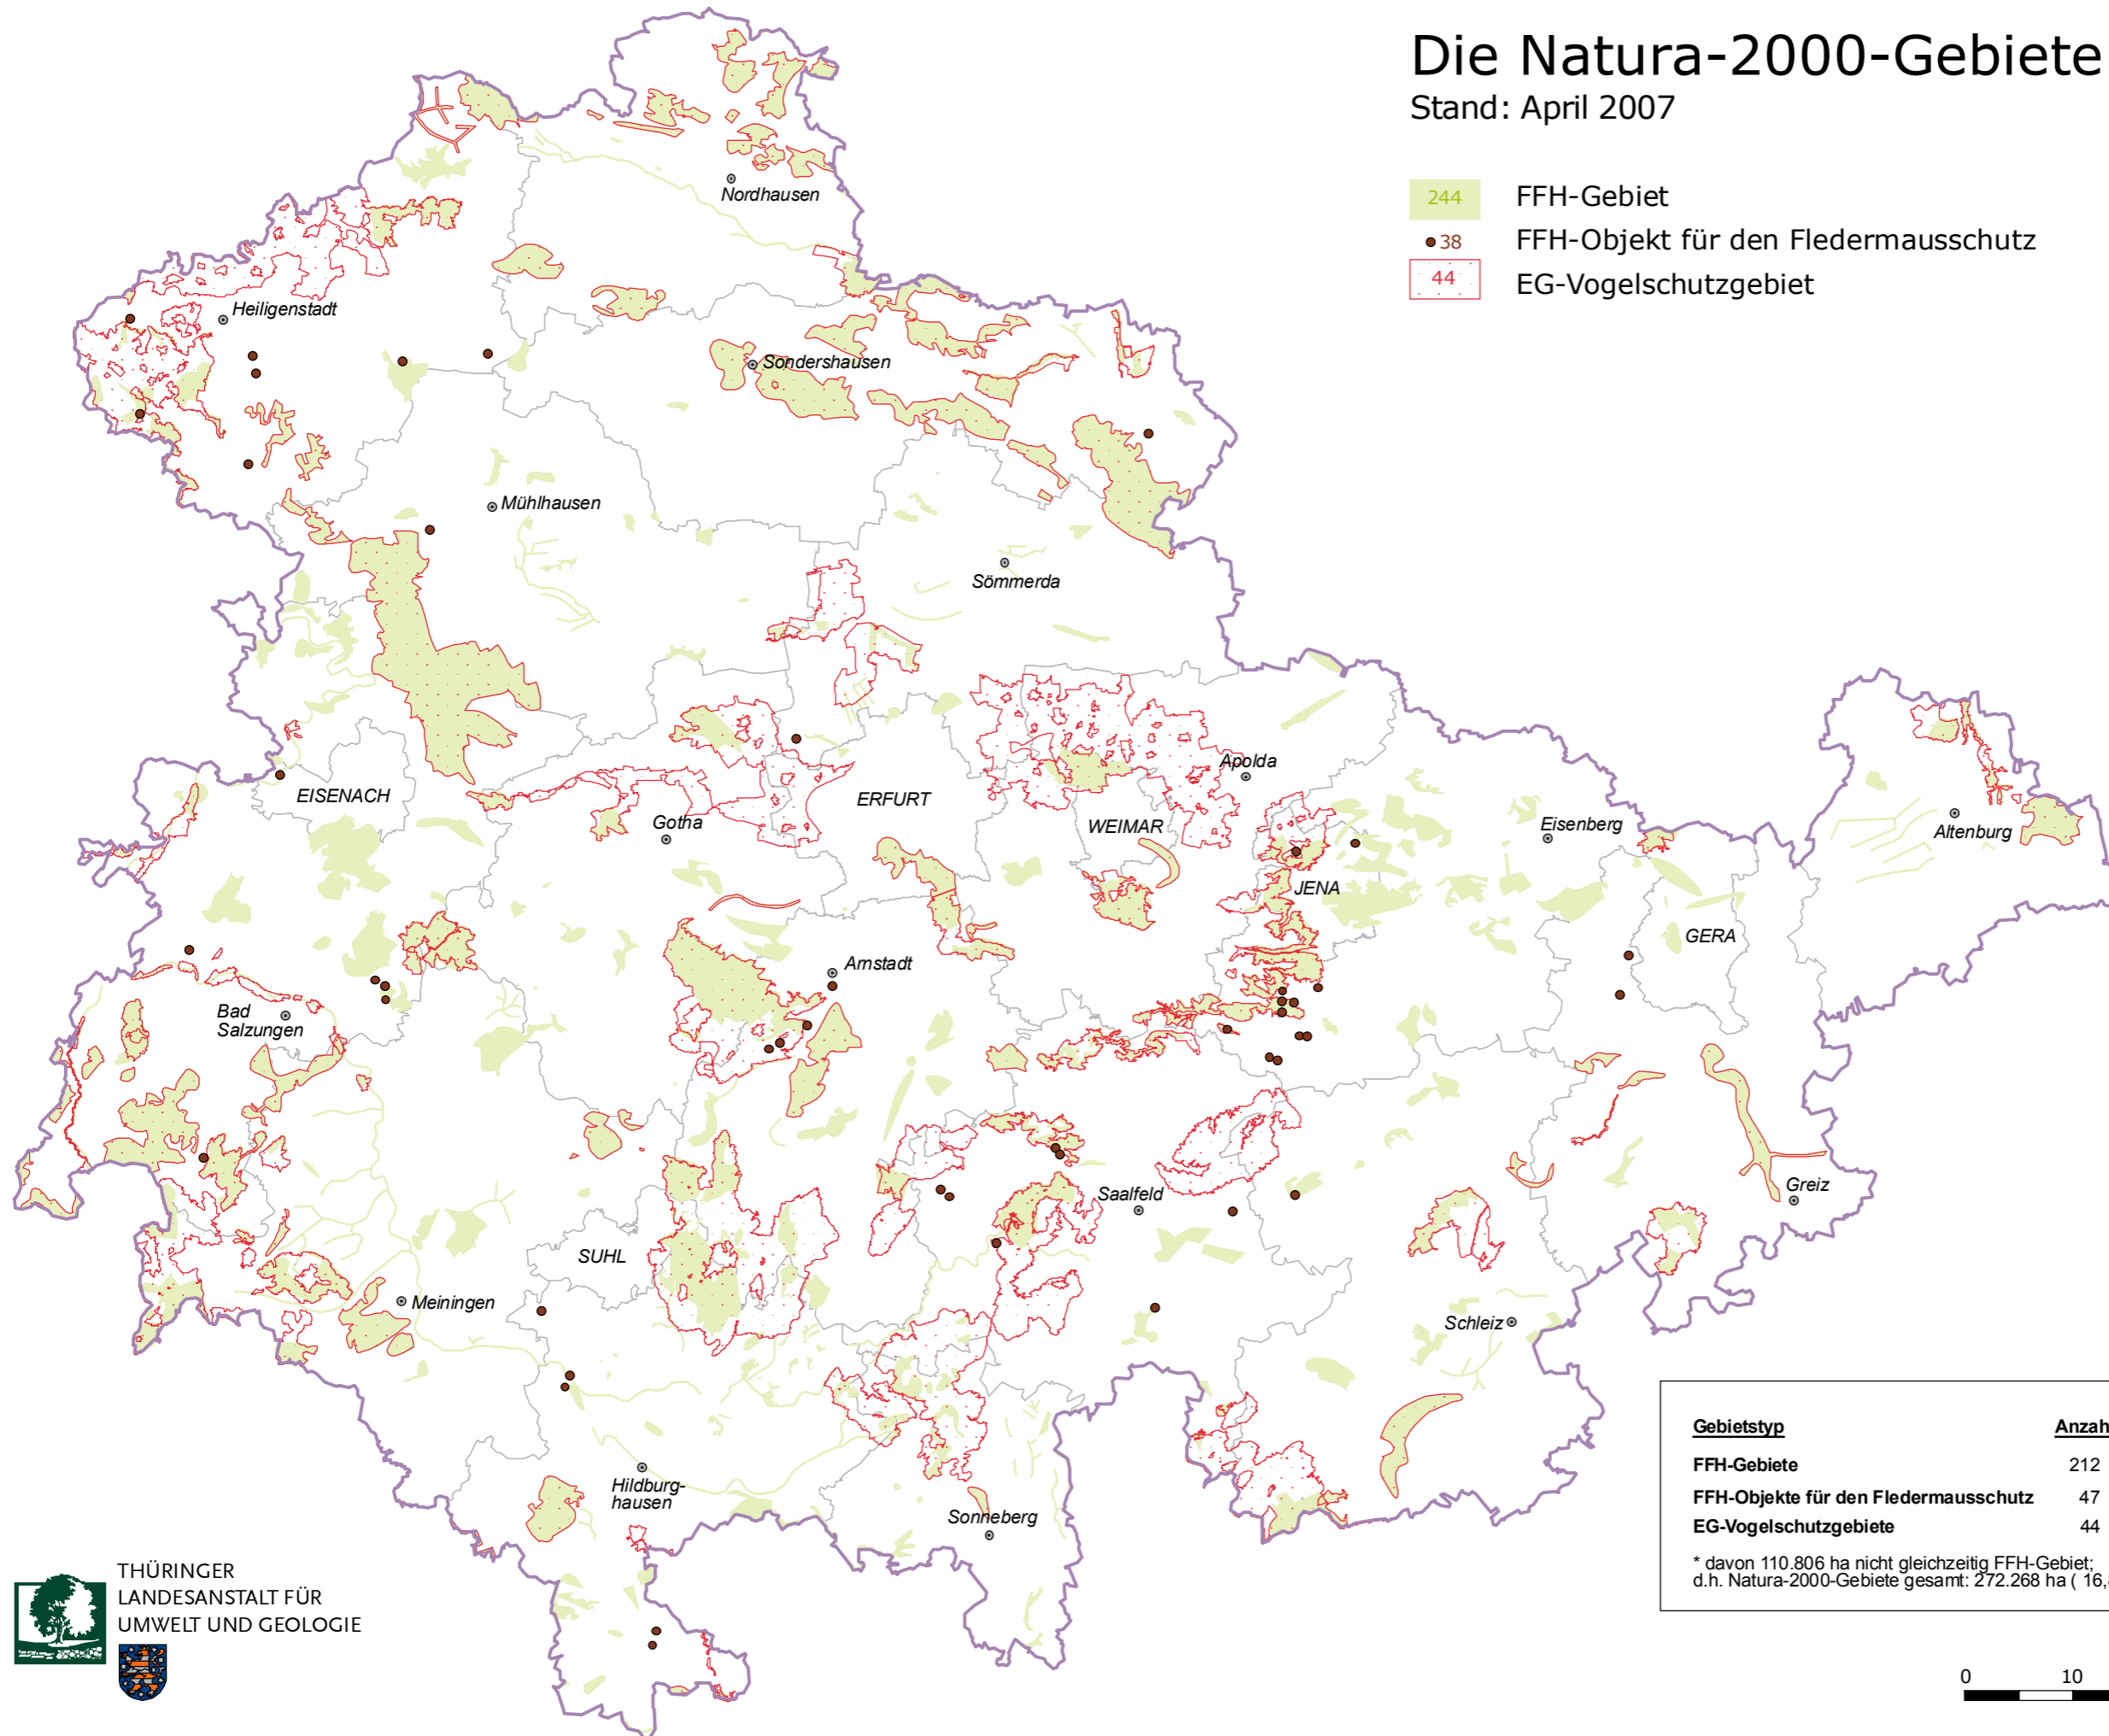

Die Natura-2000-Gebiete Thüringens

Stand: April 2007

- 244 FFH-Gebiet
- 38 FFH-Objekt für den Fledermausschutz
- 44 EG-Vogelschutzgebiet

Gebietstyp	Anzahl	Fläche (ha)	Anteil an der Landesfläche (%)
FFH-Gebiete	212	161.462	10,0
FFH-Objekte für den Fledermausschutz	47	---	---
EG-Vogelschutzgebiete	44	230.824 *	14,3

* davon 110.806 ha nicht gleichzeitig FFH-Gebiet;
d.h. Natura-2000-Gebiete gesamt: 272.268 ha (16,8 %)